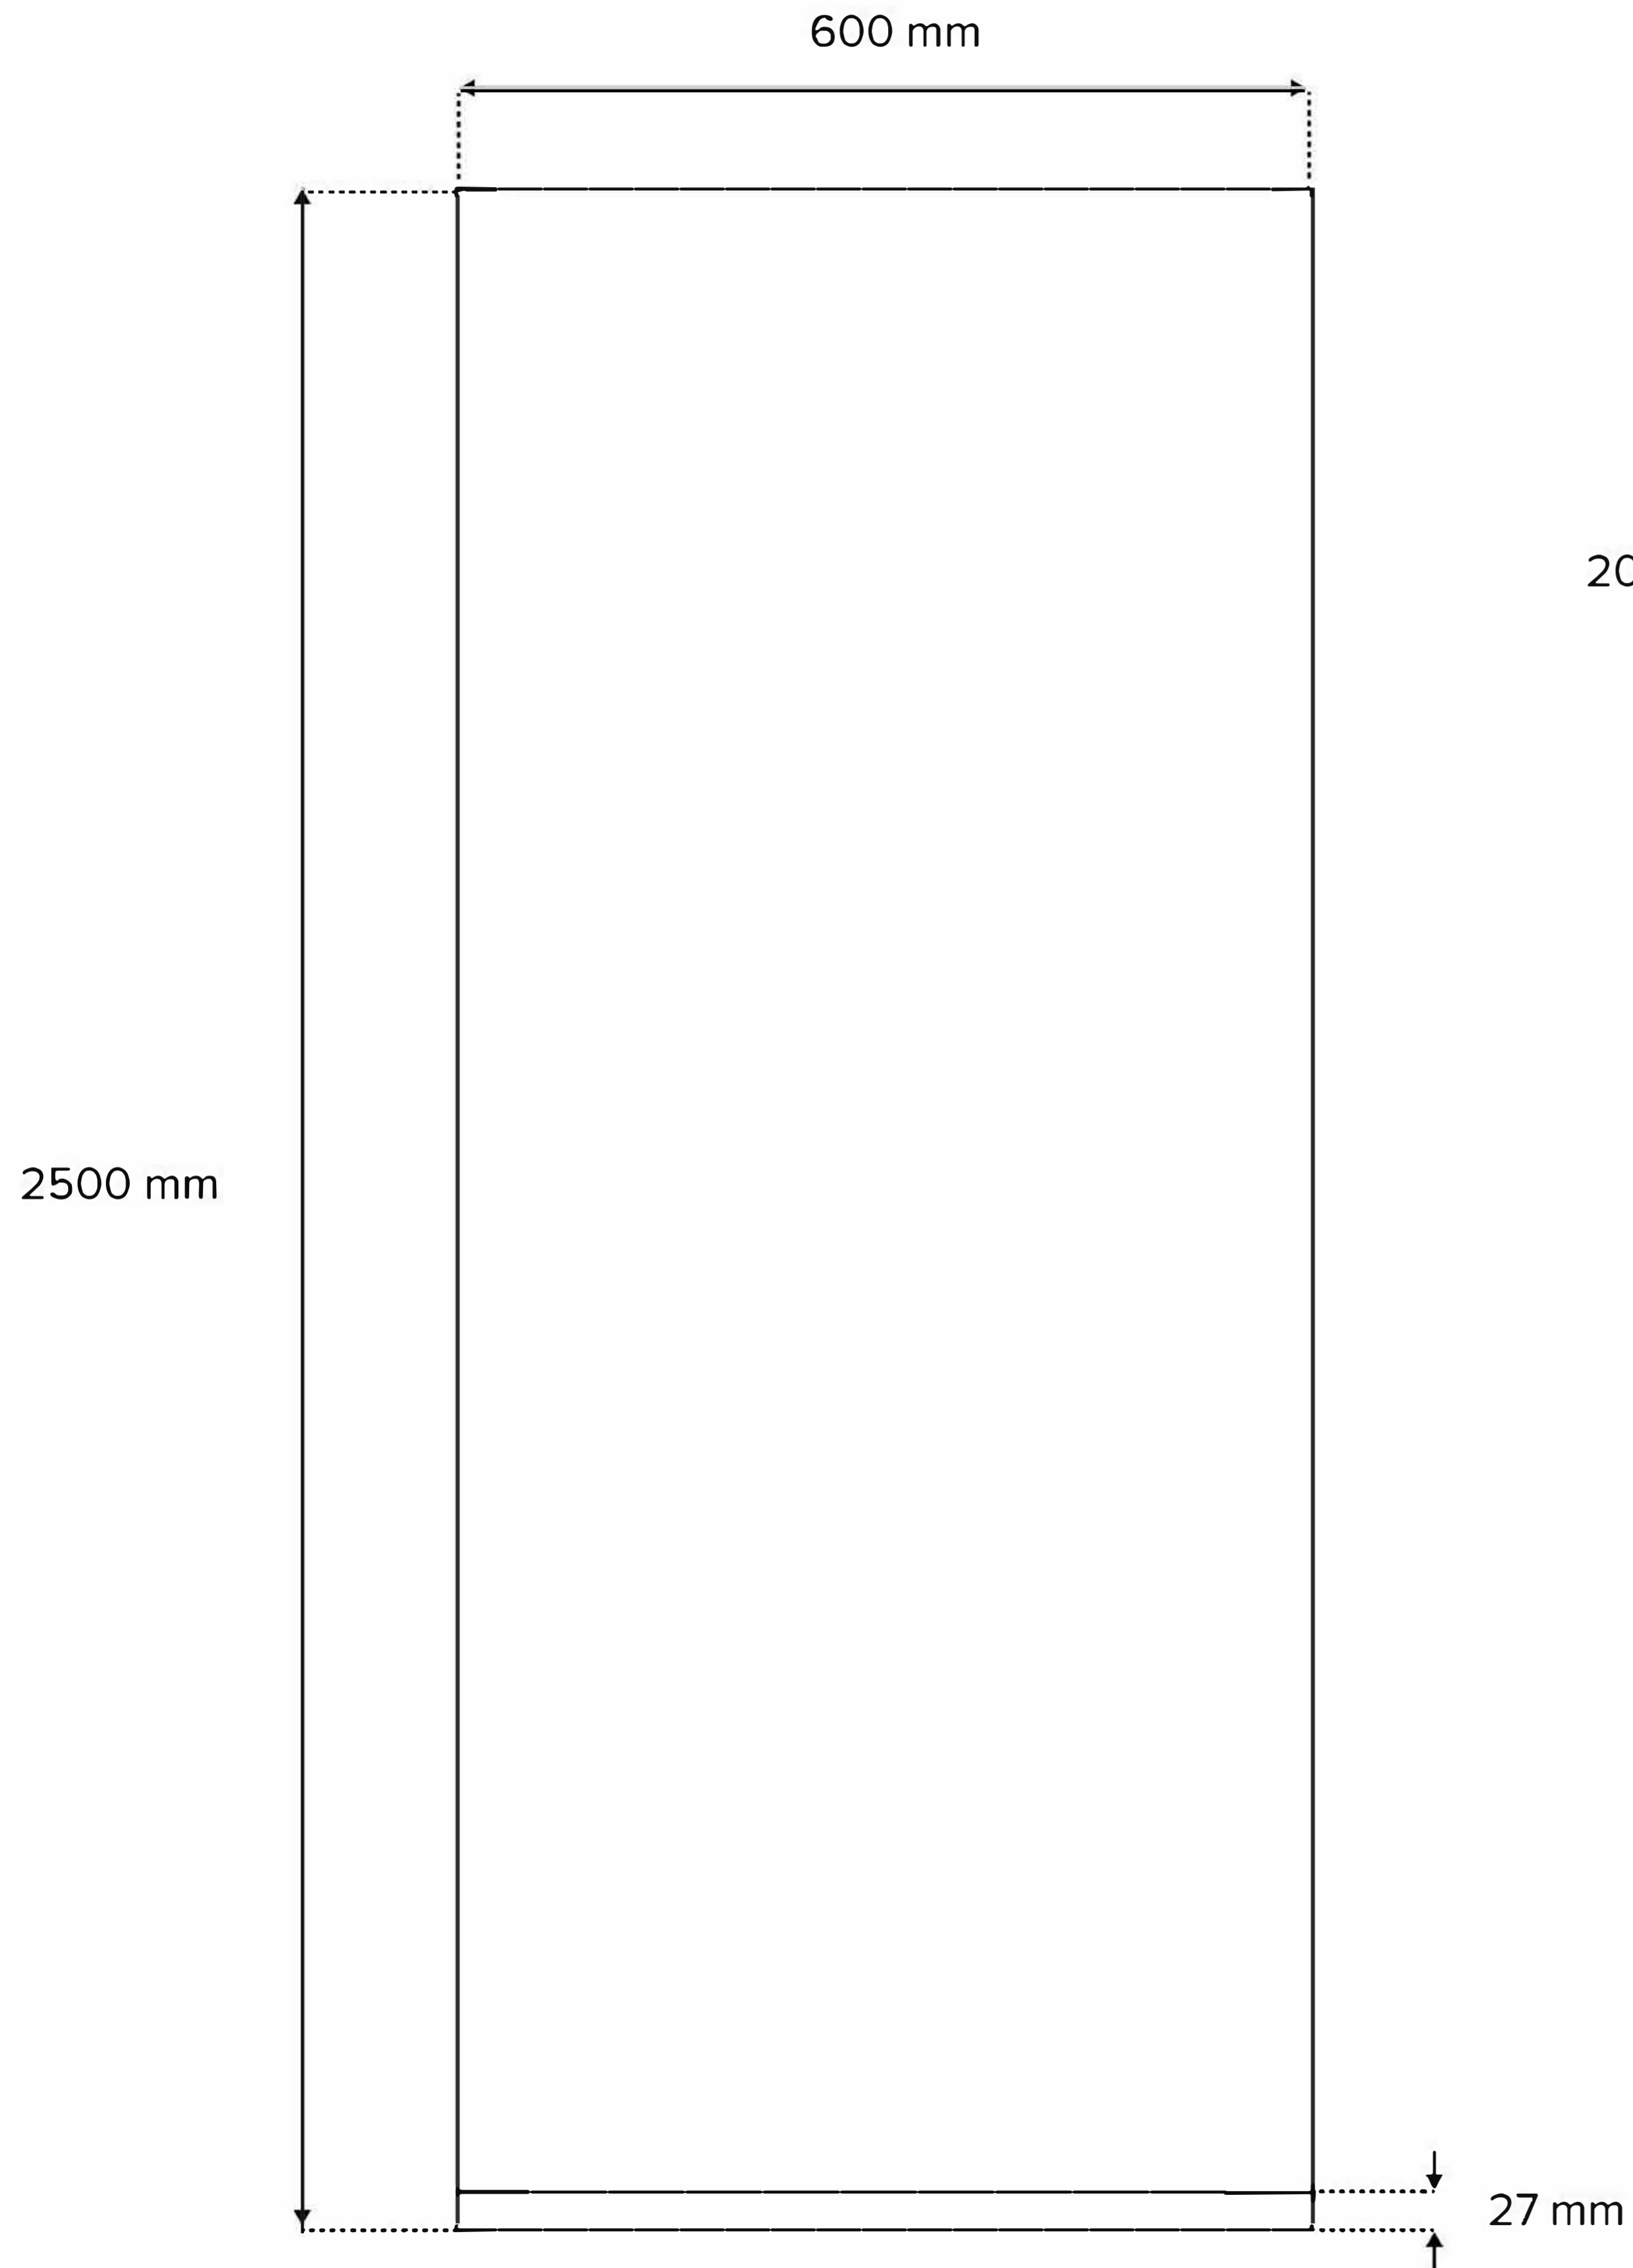

Panneau japonais

Barre de lestage en bas

Rail

3x support avec tête coulissante

3x support de type X