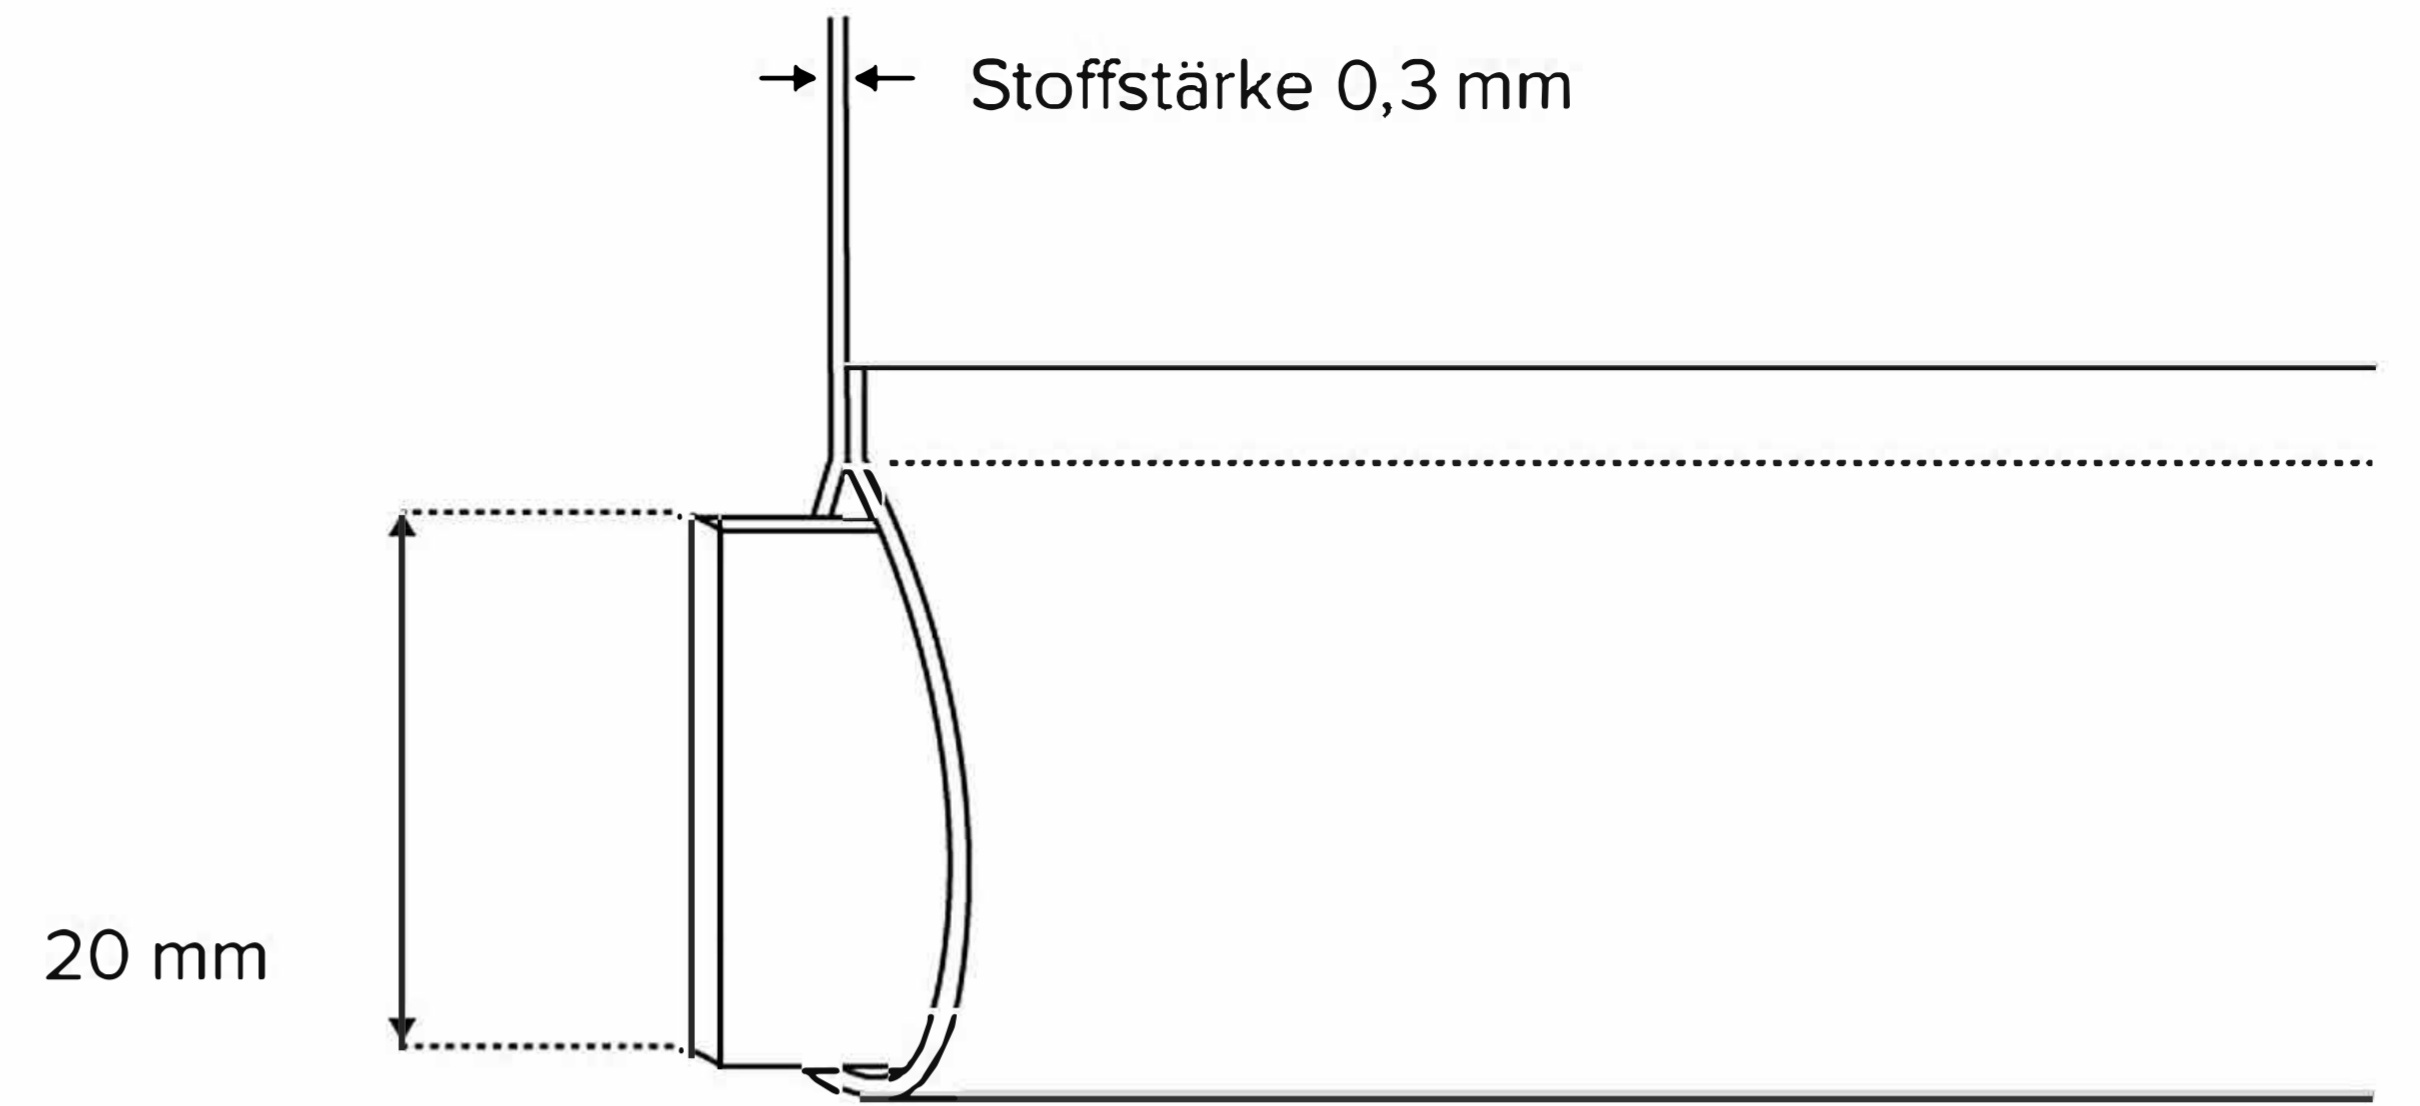

Panneau japonais

Barre de lestage en bas

Rail

3x support avec tête coulissante

3x support de type X