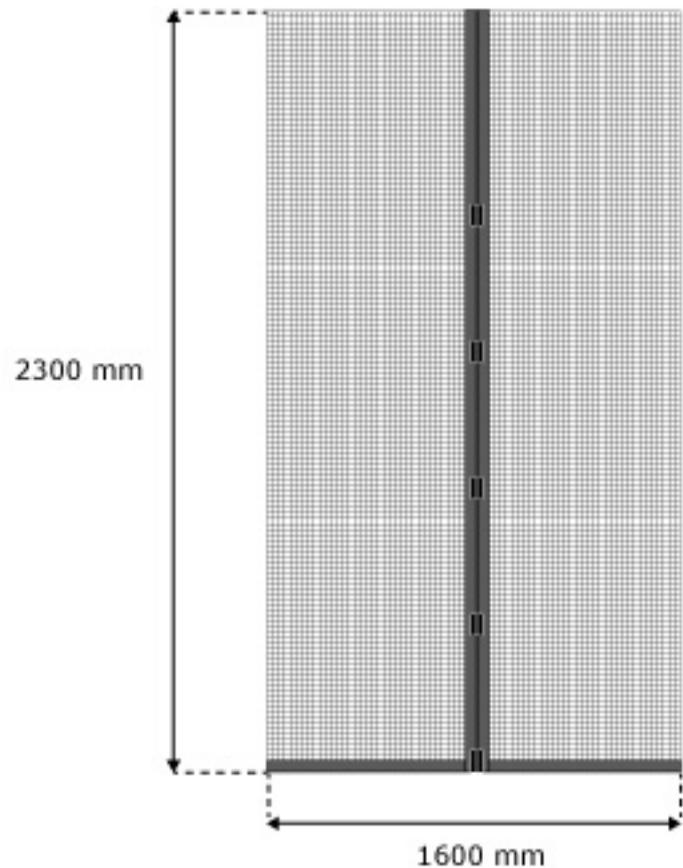

# Moustiquaire magnétique pour porte

1x Coulisses, environ 100 mm de longueur

1x Brosse pour velcro

1x 5600 mm de longueur

1x 5600 mm de longueur

# Magnetyczna moskitiera na drzwi

1x Szyna montażowa  
ok 100 mm dł.

1x dł. 6300 mm

1x Szczotka do rzepu

1x dł. 6300 mm