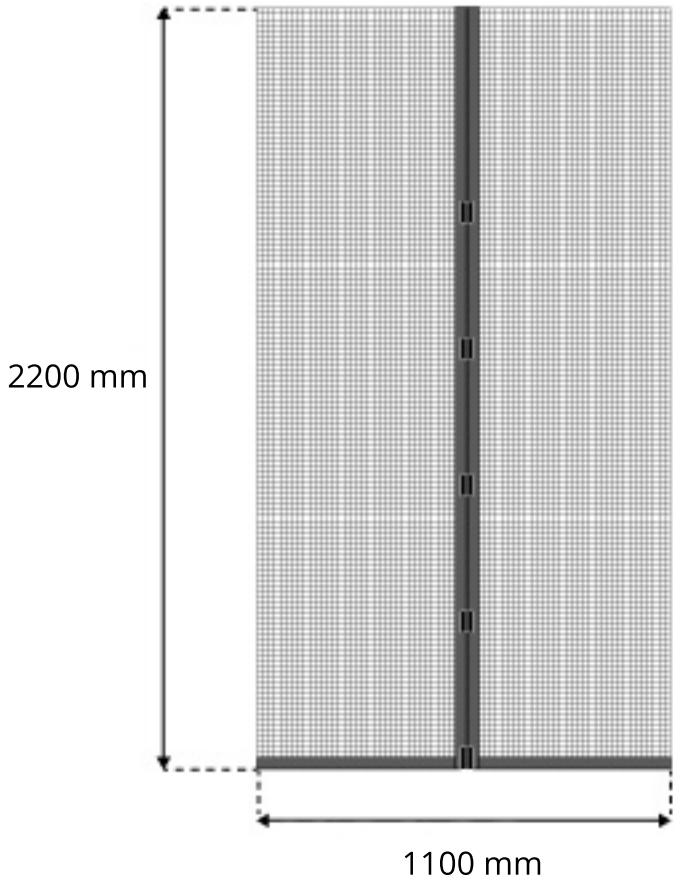

# Moustiquaire magnétique pour porte

1x Coulisses, environ 100 mm de longueur

1x Brosse pour velcro

1x 5600 mm de longueur

1x 5600 mm de longueur

# Magnetyczna moskitiera na drzwi

1x Szyna montażowa  
ok 100 mm dł.

1x dł. 6300 mm

1x Szczotka do rzepu

1x dł. 6300 mm