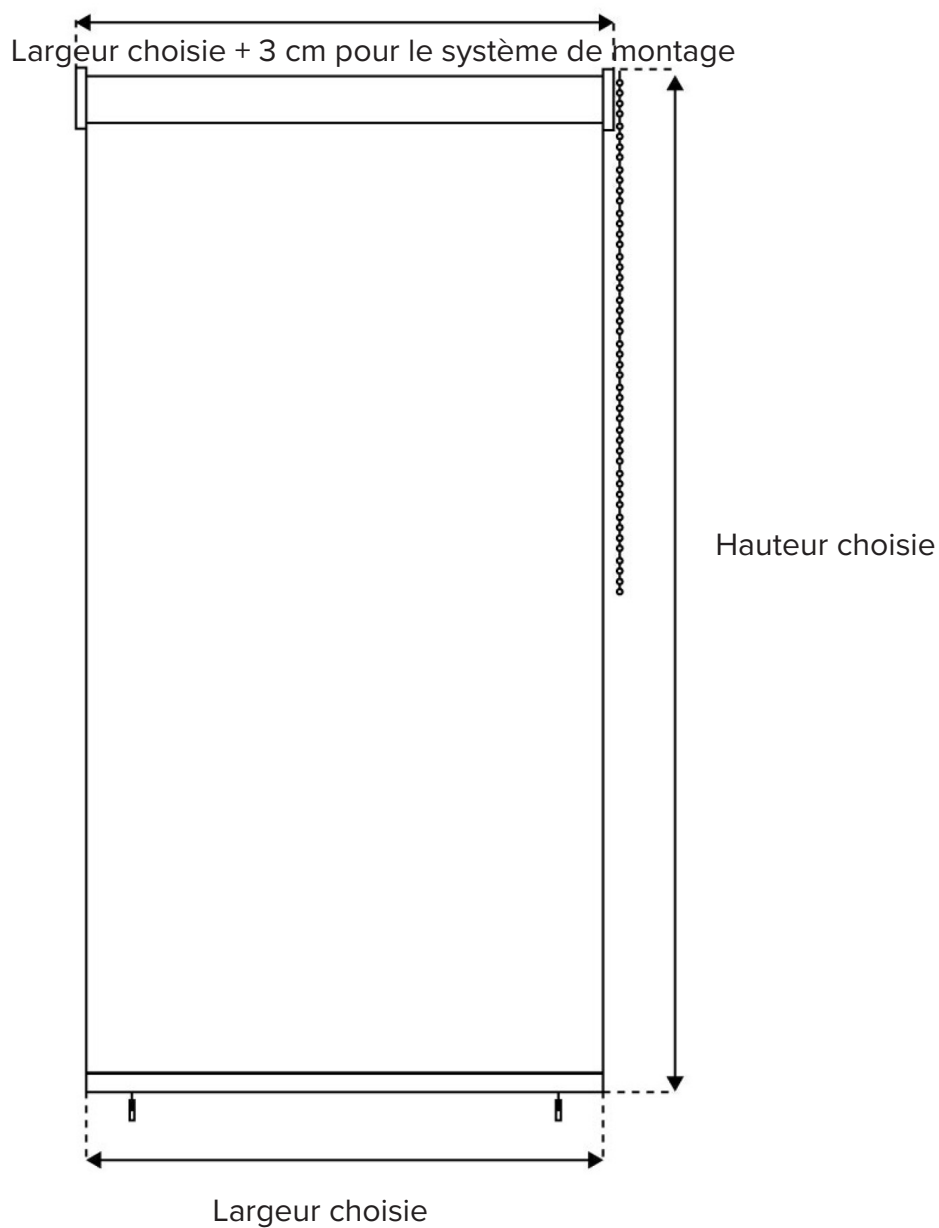

Notice de prise de mesures - store extérieur vertical

Kit d'éléments de montage

2x	
6x	
1x	
1x	
1x	

2x	
1x	
1x	